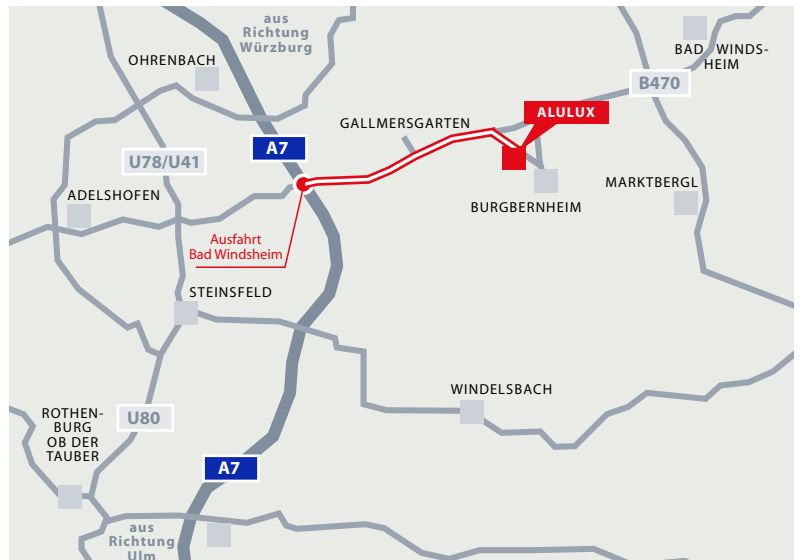

**Anfahrtsskizze  
Burgbernheim**

**Zoomstufe Eins**

Alulux Beckhoff GmbH & Co.  
Steinacher Straße 1  
91593 Burgbernheim

Telefon 0 98 43/98 09-0  
Telefax 0 98 43/98 09-29

**Zoomstufe Zwei**

**Zoomstufe Drei**

Verlassen Sie die A7 und fahren anschließend auf die B470 in Richtung Bad Windsheim Burgbernheim. Biegen Sie dann von der B470 rechts in die Rothenburger Straße Richtung Burgbernheim ein und dann wieder rechts in die Steinacher Straße.

Herzlich Willkommen bei Alulux!

- 1 Rothenburger Str.
- 2 Steinacher Str.