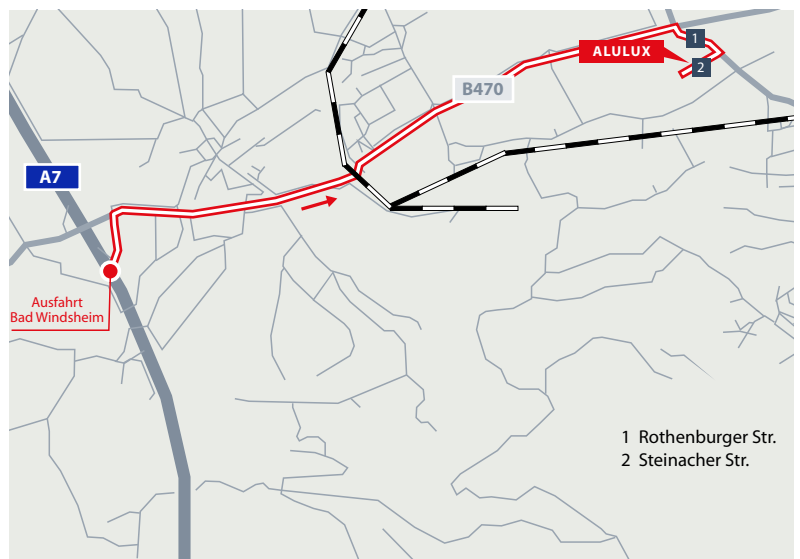

**Anfahrtsskizze  
Burgbernheim**

**Zoomstufe Eins**

Alulux Beckhoff GmbH & Co.  
Steinacher Straße 1  
91593 Burgbernheim

Telefon 0 98 43/98 09-0  
Telefax 0 98 43/98 09-29

**Zoomstufe Zwei**

**Zoomstufe Drei**

Verlassen Sie die A7 und fahren anschließend auf die B470 in Richtung Bad Windsheim Burgbernheim. Biegen Sie dann von der B470 rechts in die Rothenburger Straße Richtung Burgbernheim ein und dann wieder rechts in die Steinacher Straße.

Herzlich Willkommen bei Alulux!

- 1 Rothenburger Str.
- 2 Steinacher Str.