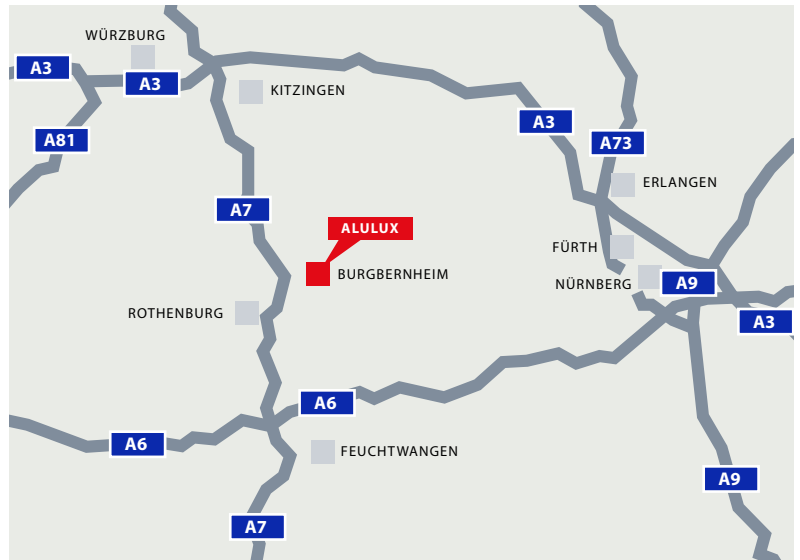

**Anfahrtsskizze  
Burgbernheim**

**Zoomstufe Eins**

Alulux Beckhoff GmbH & Co.  
Steinacher Straße 1  
91593 Burgbernheim

Telefon 0 98 43/98 09-0  
Telefax 0 98 43/98 09-29

**Zoomstufe Zwei**

**Zoomstufe Drei**

Verlassen Sie die A7 und fahren anschließend auf die B470 in Richtung Bad Windsheim Burgbernheim. Biegen Sie dann von der B470 rechts in die Rothenburger Straße Richtung Burgbernheim ein und dann wieder rechts in die Steinacher Straße.

Herzlich Willkommen bei Alulux!

- 1 Rothenburger Str.
- 2 Steinacher Str.