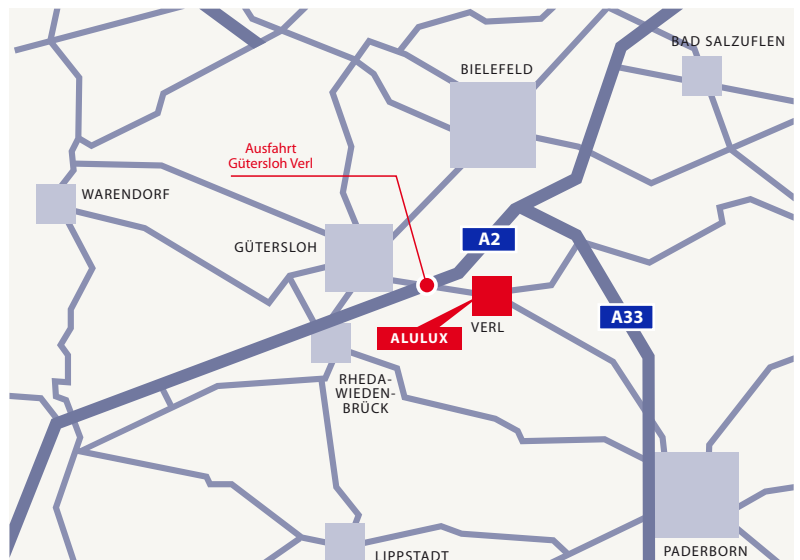

## Anfahrtsskizze **Verl**

### Zoomstufe **Zwei**

### Zoomstufe **Drei**

Verlassen Sie die A2 an der Abfahrt "Gütersloh/Verl" und ordnen Sie sich links an der Ampelkreuzung in Richtung "Verl" ein. Fahren Sie die Gütersloher Straße geradeaus, aus Richtung Hannover über 4 Ampelkreuzungen, aus Richtung Dortmund über 3 Ampelkreuzungen und biegen Sie dann rechts in das Gewerbegebiet Eiserstraße ein. Fahren Sie über die Bahnschienen und anschließend rechts in die Messingstraße.